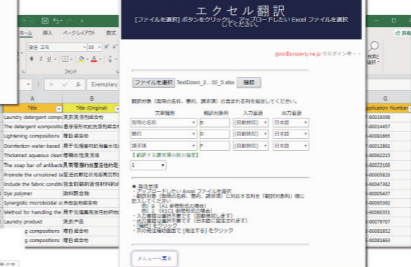

◀ エクセル翻訳

特許検索システムで出力したエクセルファイルを、そのまま機械翻訳。発明の名称／要約／請求項に対応。

◀ テキスト翻訳

英語、中国語、韓国語と日本語の間のテキスト翻訳ならびに逆翻訳と自動評価スコア表示が可能。

導入用情報

動作環境	OS	Windows7以上 ※日本語版
	メモリ・HDD容量等	50M以上
	その他	Excel2003以上
サポート体制	有 種類	ヘルプデスク
		辞書メンテ・その他 毎週スクリプトコード修正／更新。バージョンアップ等の定期更新を含む
費用	導入時経費	AI Transer 年間契約： 6万円～／翻訳40万文字～
	その他経費	追加翻訳： 1,000円～／10万文字単位 (月間最大翻訳文字数以上から従量制)
その他・特記事項等	- 無料トライアルを行っております。 - 本製品の仕様は、予告なく変更される場合があります。 - WIPS Global / Cnprユーザーには、エクセル翻訳のみの月額固定料金の特典サービス有り - その他、翻訳支援ツール「TRADOS」のAT (機械翻訳・MT部分) にAI TranserのAPI導入可→ ProTranslator / MedTranlator ※別途御見積